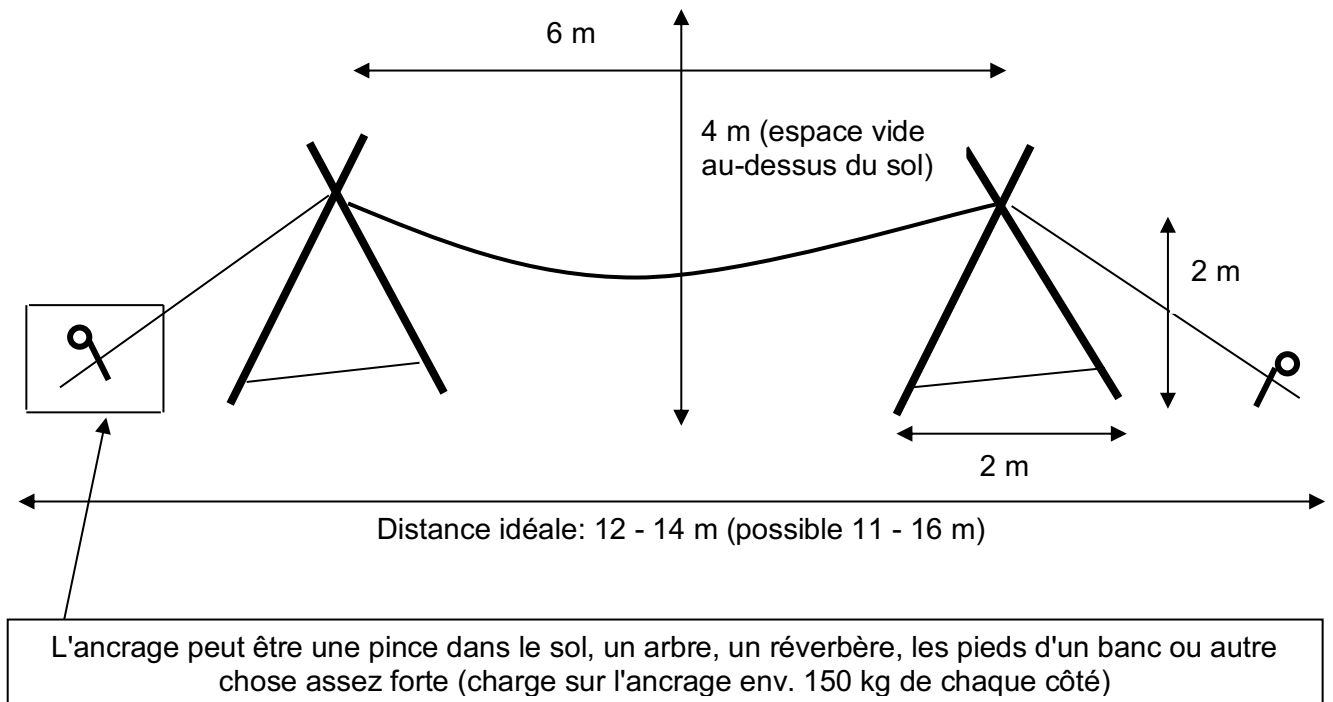

MASHA DIMITRI - "WIRE STORY"

TECHNIQUE DU MONTAGE DE LA STRUCTURE DU FIL SOUPLE

ZONE DE SECURITE (vue d'en haut)

ECLAIRAGE